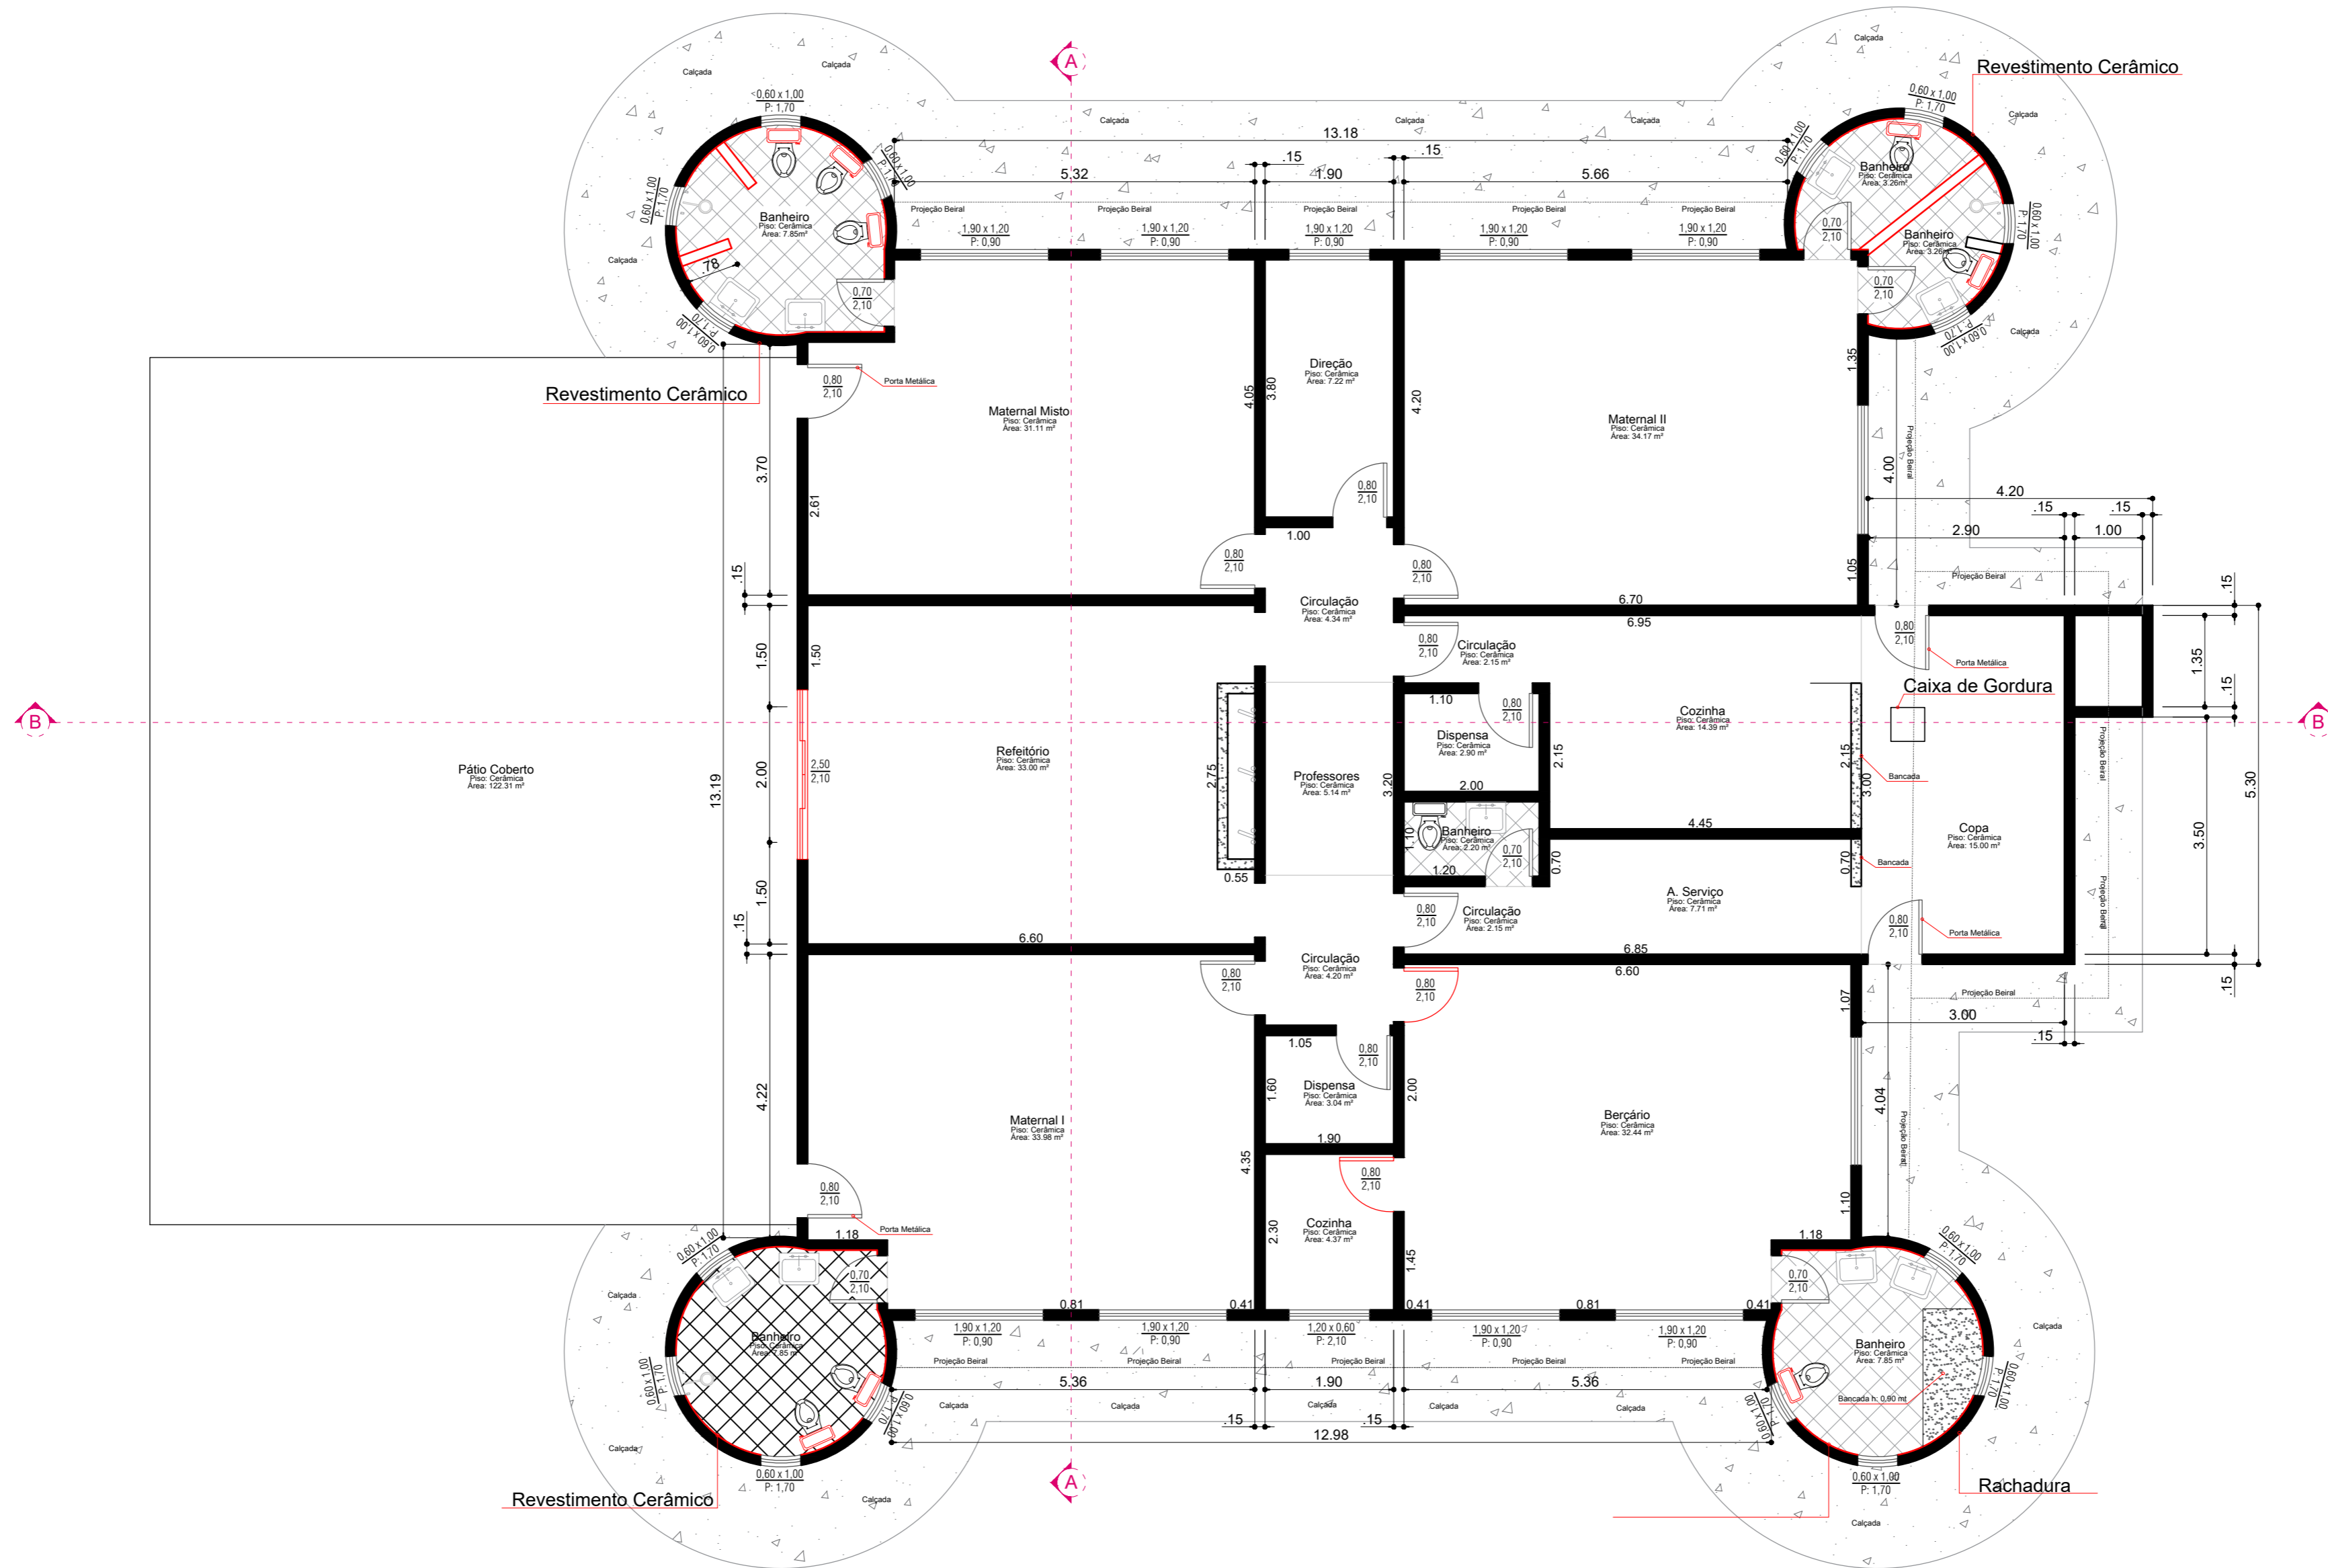

PREFEITURA MUNICIPAL DE SALTO DO ITARARÉ

Rua Eduardo Bertoni Junior, 471- CEP: 84.945-000

Salto do Itararé - Estado do Paraná

Legenda:

Demolição e Substituição

Escala: 1:75